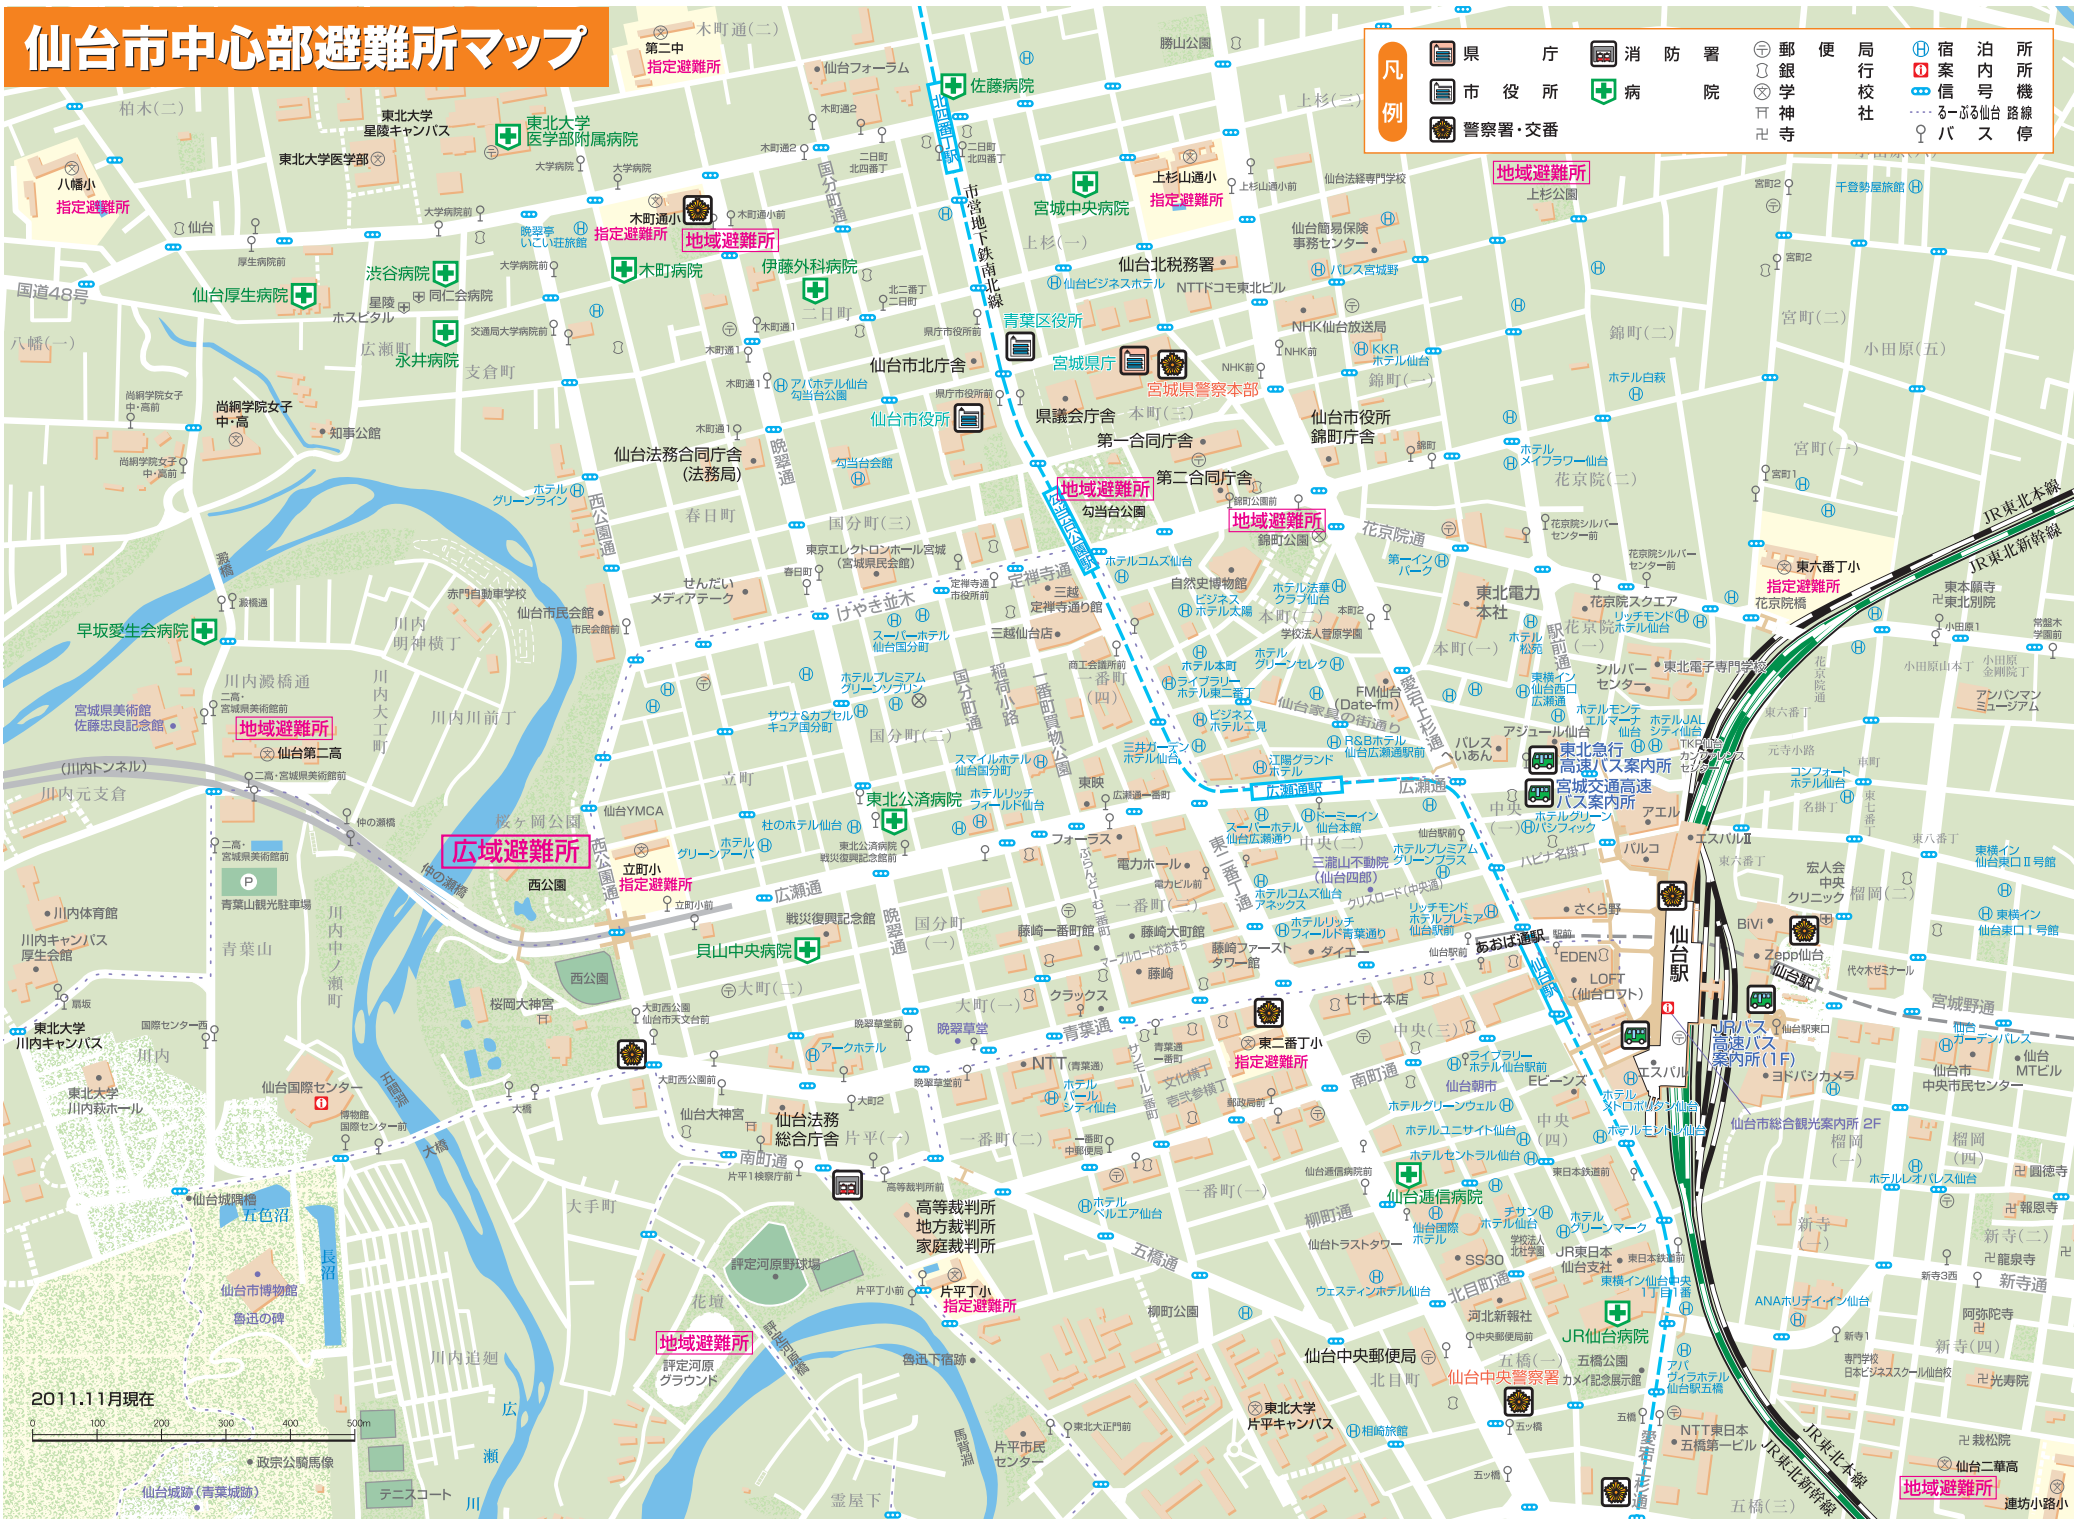

仙台市中心部避難所マップ

指定避難所 市立の小学校、中学校、高等学校が指定されています。
 地域避難所 指定避難所の確保がむずかしい地域の一時的な避難広場です。
 広域避難所 面積の大きき公園などが指定されています。

凡例		県庁		消防署		郵便局		宿泊所
		市役所		病院		銀行		学校
		警察署・交番		神社		バス停		鉄道線
		宗教施設		公共施設		博物館		公園

2011.11月現在